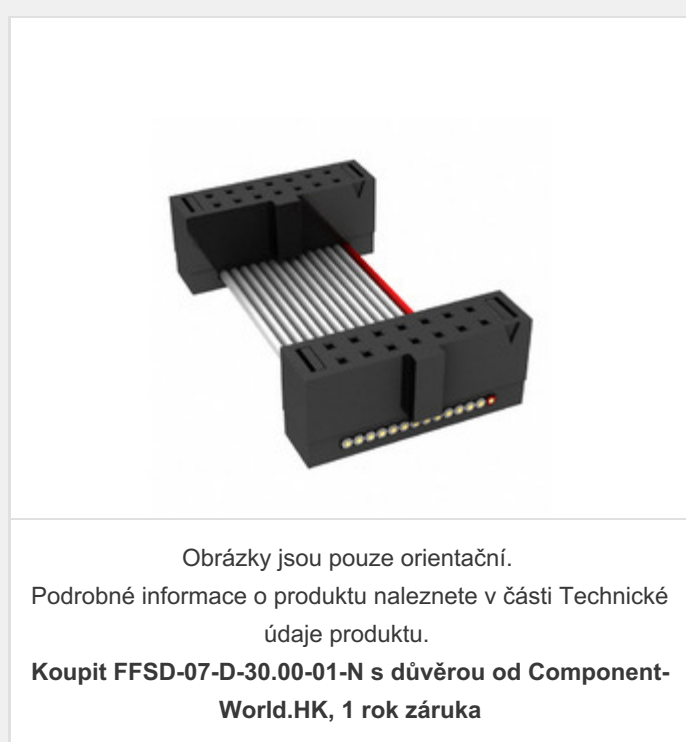

## FFSD-07-D-30.00-01-N

**Part Number:** [FFSD-07-D-30.00-01-N](#)

**Výrobce:** [Samtec, Inc.](#)

**Popis:** .050 X .050 C.L. FEMALE IDC ASSE

**Datový list:** [FFSD Series Datasheet](#)

[FFSD-xx-x-xx.xx-01-x-x-zzz Drawing](#)

### PARAMETR PRODUKTU

<b>Part Number</b>	FFSD-07-D-30.00-01-N	<b>Výrobce</b>	<a href="#">Samtec, Inc.</a>
<b>Popis</b>	.050 X .050 C.L. FEMALE IDC ASSE	<b>Stav volného vedení / RoHS</b>	Bez olova / V souladu RoHS
<b>Dostupné množství</b>	8585 pcs	<b>Datový list</b>	<a href="#">FFSD Series Datasheet</a> <a href="#">FFSD-xx-x-xx.xx-01-x-x-zzz Drawing</a>
<b>Kategorie</b>	<a href="#">Sestavy kabelů</a>	<b>Série</b>	*
<b>Výrobní standardní doba výroby</b>	3 Weeks	<b>Stav volného vedení / RoHS</b>	Lead free / RoHS Compliant
<b>Detailní popis</b>	Position Cable Assembly Rectangular		

Component-World.com je spolehlivý distributor elektronických součástek. Specializujeme se na všechny elektronické komponenty řady Samtec, Inc. Máme 8585 kusy Samtec, Inc. FFSD-07-D-30.00-01-N na skladě dostupných. Vyžádejte si citát z distributora součástí elektroniky na Component-World.com, náš prodejní tým vás bude kontaktovat do 24 hodin.